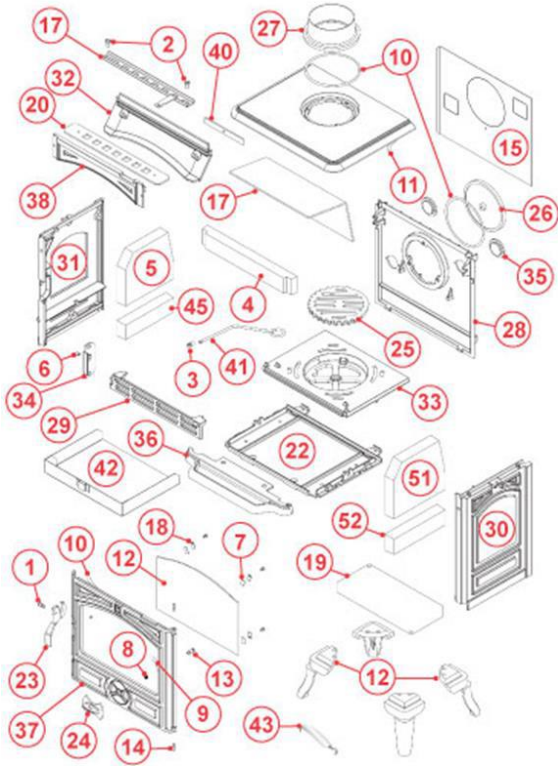

Montfort Mk1 (Classic) 134 05 01

Montfort Mk1 (Classic) - 134 05 01				
All Parts are Cast Black Paint Finish unless otherwise indicated				
No.	Diagram No.	Part No.	Product Code	€ Retail Ex Vat
1	1	FB100917	STSPMOMK101	€ 3.60
2	2	FB100939	STSPMOMK102	€ 2.90
3	3	FB105261	STSPMOMK103	€ 17.10
4	4	FB105273	STSPMOMK104	€ 14.50
5	5 & 51	FB105647	STSPMOMK105	€ 10.40
6	6	FB134253	STSPMOMK106	€ 1.50
7	7	FB142881	STSPMOMK107	€ 1.10
8	8	FB166003	STSPMOMK108	€ 2.20
9	9	FB181632	STSPMOMK109	€ 2.90
10	ROPE KIT	FBRO197	STSPMOMK110	€ 16.00
11	10	FB181607	STSPMOMK111	€ 7.50
12	ROPE KIT	FBRO197	STSPMOMK112	€ 16.00
13	11	FB952168	STSPMOMK113	€ 122.80
14	CERROPE12B		STSPMOMK114	€ 7.20
15	12	FB188830 glass	STSPMOMK115	€ 62.80
16	12	FB300118 foot	STSPMOMK116	€ 24.80
17	13	FB189103	STSPMOMK117	€ 2.20
18	14	FB189104	STSPMOMK118	€ 2.20
19	17	FB222568	STSPMOMK119	€ 34.50
20	18	FB259015	STSPMOMK120	€ 1.80
21	23	FB301526	STSPMOMK121	€ 10.00
22	24	FB301742	STSPMOMK122	€ 5.80
23	25	FB301901	STSPMOMK123	€ 24.50
24	26	FB303718	STSPMOMK124	€ 20.10
25	27	FB303860	STSPMOMK125	€ 31.00
26	23	FB301526	STSPMOMK126	€ 10.00
27	24	FB301742	STSPMOMK127	€ 5.80
28	25	FB301901	STSPMOMK128	€ 24.50
29	26	FB303718	STSPMOMK129	€ 20.10
30	27	FB303860	STSPMOMK130	€ 31.00
31	29	FB307439	STSPMOMK131	€ 22.50
32	33	FB319739	STSPMOMK132	€ 96.10
33	34	FB324503	STSPMOMK133	€ 6.50
34	35	FB325304	STSPMOMK134	€ 2.50
35	37	FB331118	STSPMOMK135	€ 100.70
36	40	FB406816	STSPMOMK136	€ 4.70
37	41	FB458404	STSPMOMK137	€ 12.40
38	42	FB624046	STSPMOMK138	€ 60.40
39	43	FB808001	STSPMOMK139	€ 9.10
40	45 & 52	FB105642	STSPMOMK140	€ 7.60