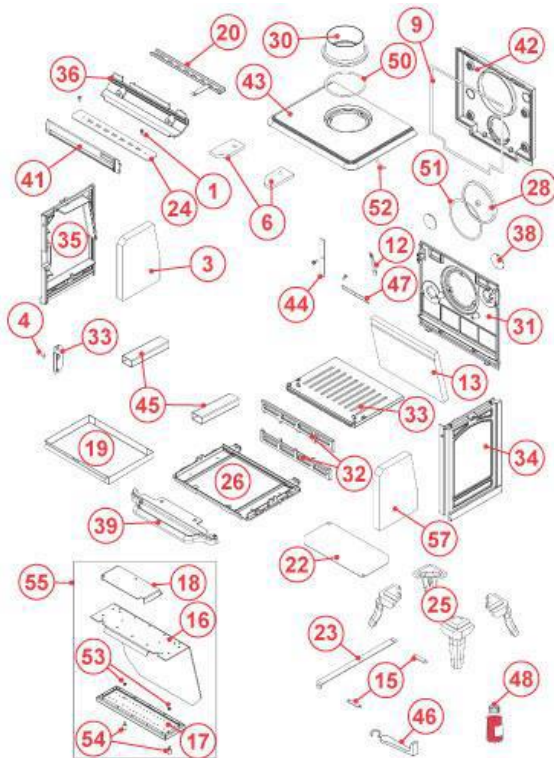

Montfort Mk2 (Elegance) 134 05 02

Montfort Mk2 (Elegance) - 134 05 02				
All Parts are Cast Black Paint Finish unless otherwise indicated				
No.	Diagram No.	Part No.	Product Code	€ Retail Ex Vat
1	3 & 57	FB105637	STSPMOMK201	€ 44.30
2	4	FB134253	STSPMOMK202	€ 1.50
3	5	FB142881	STSPMOMK203	€ 1.10
4	6	FB142908	STSPMOMK204	€ 6.10
5	8	FB181607	STSPMOMK205	€ 7.50
6	ROPE KIT	FBRO197	STSPMOMK206	€ 16.00
7	10	FB188901	STSPMOMK207	€ 51.50
8	11	FB189104	STSPMOMK208	€ 2.20
9	13	FB105641	STSPMOMK209	€ 97.50
10	16,17,18	FB910001C	STSPMOMK210	€ 155.30
11	19	FB224059	STSPMOMK211	€ 41.80
12	SMOKE CONTROL		STSPMOMK212	€ 16.00
13	20	FBA002	STSPMOMK213	€ 24.00
14	21	FB259015	STSPMOMK214	€ 1.80
15	25	FB300118	STSPMOMK215	€ 24.80
16	27	FB301540	STSPMOMK216	€ 10.00
17	28	FB303718	STSPMOMK217	€ 20.10
18	30	FB303860	STSPMOMK218	€ 31.00
19	32	FB307445	STSPMOMK219	€ 18.80
20	33	FB309236	STSPMOMK220	€ 76.80
21	33	FB324503	STSPMOMK221	€ 6.50
22	38	FB325304	STSPMOMK222	€ 2.50
23	40	FB331134	STSPMOMK223	€ 84.00
24	43	FB352168	STSPMOMK224	€ 122.80
25	44	FB406816	STSPMOMK225	€ 4.70
26	45	FB616122	STSPMOMK226	€ 23.50
27	46	FB808001	STSPMOMK227	€ 9.10
28	48	FB106903	STSPMOMK228	€ 20.00
29	50 & 51	FB181607	STSPMOMK229	€ 7.60
30	52	CERROPE12B	STSPMOMK230	€ 7.20
31	53,54,55	FB910001C	STSPMOMK231	€ 155.30
32	56	FB181632	STSPMOMK232	€ 2.90
33	ROPE KIT	FBRO197	STSPMOMK233	€ 16.00
34	58	FB100917	STSPMOMK234	€ 3.60