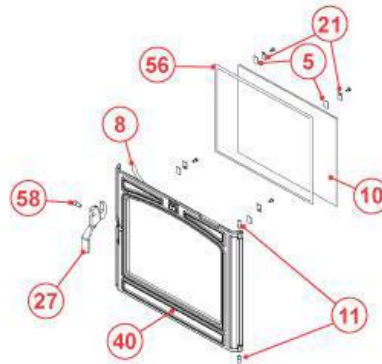

Montfort Mk2 (Elegance) 134 05 02

Montfort Mk2 (Elegance) - 134 05 02				
All Parts are Cast Black Paint Finish unless otherwise indicated				
No.	Diagram No.	Part No.	Product Code	€ Retail Ex Vat
1	3 & 57	FB105637	STSPMOMK201	€ 44.30
2	4	FB134253	STSPMOMK202	€ 1.50
3	5	FB142881	STSPMOMK203	€ 1.10
4	6	FB142908	STSPMOMK204	€ 6.10
5	8	FB181607	STSPMOMK205	€ 7.50
6	ROPE KIT	FBRO197	STSPMOMK206	€ 16.00
7	10	FB188901	STSPMOMK207	€ 51.50
8	11	FB189104	STSPMOMK208	€ 2.20
9	13	FB105641	STSPMOMK209	€ 97.50
10	16,17,18	FB910001C	STSPMOMK210	€ 155.30
11	19	FB224059	STSPMOMK211	€ 41.80
12	SMOKE CONTROL		STSPMOMK212	€ 16.00
13	20	FBA002	STSPMOMK213	€ 24.00
14	21	FB259015	STSPMOMK214	€ 1.80
15	25	FB300118	STSPMOMK215	€ 24.80
16	27	FB301540	STSPMOMK216	€ 10.00
17	28	FB303718	STSPMOMK217	€ 20.10
18	30	FB303860	STSPMOMK218	€ 31.00
19	32	FB307445	STSPMOMK219	€ 18.80
20	33	FB309236	STSPMOMK220	€ 76.80
21	33	FB324503	STSPMOMK221	€ 6.50
22	38	FB325304	STSPMOMK222	€ 2.50
23	40	FB331134	STSPMOMK223	€ 84.00
24	43	FB352168	STSPMOMK224	€ 122.80
25	44	FB406816	STSPMOMK225	€ 4.70
26	45	FB616122	STSPMOMK226	€ 23.50
27	46	FB808001	STSPMOMK227	€ 9.10
28	48	FB106903	STSPMOMK228	€ 20.00
29	50 & 51	FB181607	STSPMOMK229	€ 7.60
30	52	CERROPE12B	STSPMOMK230	€ 7.20
31	53,54,55	FB910001C	STSPMOMK231	€ 155.30
32	56	FB181632	STSPMOMK232	€ 2.90
33	ROPE KIT	FBRO197	STSPMOMK233	€ 16.00
34	58	FB100917	STSPMOMK234	€ 3.60